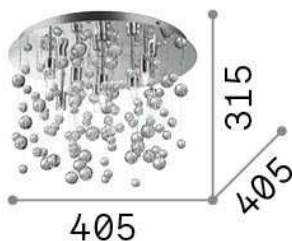

Info generali**Interno - Lampade da soffitto**

Indoor ceiling mounted chandelier light with multiple sources and diffuse light emission

Ean	8021696101170
Articolo	NEVE PL8 BIANCO
Installazione	Lampade da soffitto
Garanzia	5 years
Peso lordo	4.66 kg
Volume	0.034425 m ³

Info sorgente e prestazionali

Sorgente integrata	Light bulb (included)
Sorgente sostituibile	Replaceable
Potenza	G9 max 8 x 40 W
Emissione	Diffuse
Consumo massimo	-
Lampadina inclusa	1 - E14 OLIVA 4W 3000K CRI80 SATIN