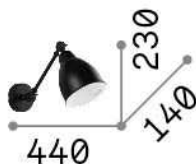

Info generali

Interno - Lampade da parete

Indoor wall mounted adjustable lamp with direct light emission

Ean	8021696027876
Articolo	NEWTON AP1 BRUNITO
Installazione	Lampade da parete
Garanzia	5 years
Peso lordo	0.8 kg
Volume	0.009315 m ³

Info tecniche e installative

Peso netto	0.6 kg
Classe di isolamento	I
Grado di protezione	IP20
Conformità	CE
Temperatura d'esercizio	0° ~ +40 °C
Dimmer	Determined by the light bulb
Alimentazione	220-240 V AC
Alimentatore	Not required
Orientabilità	YES