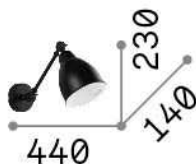

Info generali

Interno - Lampade da parete

Indoor wall mounted adjustable lamp with direct light emission

Ean	8021696027852
Articolo	NEWTON AP1 NERO
Installazione	Lampade da parete
Garanzia	5 years
Peso lordo	0.8 kg
Volume	0.009315 m ³

Info tecniche e installative

Peso netto	0.6 kg
Classe di isolamento	I
Grado di protezione	IP20
Conformità	CE
Temperatura d'esercizio	0° ~ +40 °C
Dimmer	Determined by the light bulb
Alimentazione	220-240 V AC
Alimentatore	Not required
Orientabilità	YES