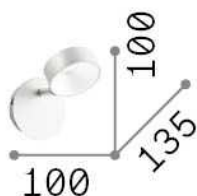

### Interno - Lampade da parete

Indoor ceiling or wall mounted adjustable projector with integrated LED sources and direct light emission

<b>Ean</b>	8021696196688
<b>Articolo</b>	OBY AP1
<b>Installazione</b>	Lampade da parete
<b>Garanzia</b>	5 years
<b>Peso lordo</b>	1.94 kg
<b>Volume</b>	0.001964 m <sup>3</sup>

## Info sorgente e prestazionali

<b>Sorgente integrata</b>	Integrated LED module
<b>Sorgente sostituibile</b>	No
<b>Potenza</b>	LED 6 W
<b>Emissione</b>	Direct
<b>Consumo massimo</b>	max 6,00 W
<b>Caratteristiche LED</b>	LED SMD
<b>CCT LED</b>	3000 K
<b>Durata LED (t. 25°c)</b>	20000 h
<b>CRI</b>	> 80
<b>Flusso sorgente</b>	700 lm
<b>Flusso utile</b>	360 lm
<b>Lampadina inclusa</b>	1 - E14 OLIVA 4W 3000K CRI80 SATIN