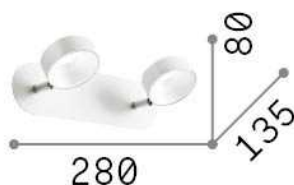

Info generali

Interno - Lampade da parete

Indoor ceiling or wall mounted adjustable projector with integrated LED sources and direct light emission

Ean	8021696196695
Articolo	OBY AP2
Installazione	Lampade da parete
Garanzia	5 years
Peso lordo	0.71 kg
Volume	0.003 m ³

Info sorgente e prestazionali

Sorgente integrata	Integrated LED module
Sorgente sostituibile	No
Potenza	LED 12 W
Emissione	Direct
Consumo massimo	max 12,00 W
Caratteristiche LED	LED SMD
CCT LED	3000 K
Durata LED (t. 25°c)	20000 h
CRI	> 80
Flusso sorgente	1400 lm
Flusso utile	720 lm
Lampadina inclusa	1 - E14 OLIVA 4W 3000K CRI80 SATIN