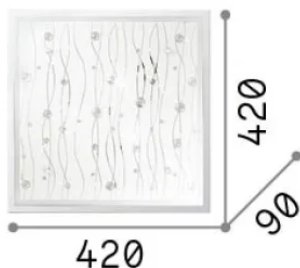

Info generali

Interno - Lampade da soffitto

Indoor ceiling or wall mounted lamp with multiple sources and diffuse light emission

Ean	8021696091013
Articolo	OCEAN PL3 COLOR
Installazione	Lampade da soffitto
Garanzia	5 years
Peso lordo	3.88 kg
Volume	0.024299 m ³

Info sorgente e prestazionali

Sorgente integrata	Light bulb (not included)
Sorgente sostituibile	No
Potenza	E27 max 3 x 60 W
Emissione	Diffuse
Consumo massimo	-
Lampadina consigliata	101286 E27 SFERA 4W 3000K CRI80 BIANCO