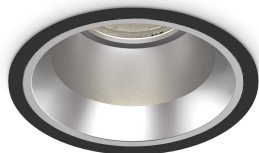

Info generali

Tecnico - Lampade da incasso

Indoor ceiling recessed projector with integrated LED sources, enhanced protection and direct light emission

Ean	8021696266558
Articolo	OFF FI 15W 3000K BK
Installazione	Lampade da incasso
Garanzia	5 years
Peso lordo	0.57 kg
Volume	0.002052 m ³

Info tecniche e installative

Peso netto	0.46 kg
Classe di isolamento	II
Grado di protezione	IP20
Conformità	CE
Temperatura d'esercizio	0° ~ +40 °C
Dimmer	NO, On-Off
Alimentazione	220-240 V AC 50/60 Hz
Alimentatore	Separate, included Replaceable (by qualified operators only), electronic, tridonic
Specifiche per l'incasso	Ø 100 - h. ≥ 130 , 1-25
Protezione frontale	IP54
Accessori non inclusi	Dimmable driver, Black reflector

Info sorgente e prestazionali

Sorgente integrata	Integrated LED module
Sorgente sostituibile	Replaceable (by qualified operators only)
Potenza	15 W
Emissione	Direct
Consumo massimo	max 15,00 W
Caratteristiche LED	LED COB CITIZEN
CCT LED	3000 K
Durata LED (t. 25°c)	50000 h
CRI	> 90
SDCM	3
Fascio luminoso	50°
UGR massimo	< 19
Flusso sorgente	1350 lm
Flusso utile	1085 lm