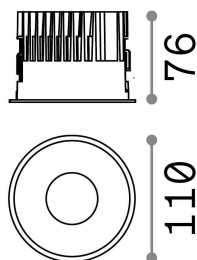

Info generali

Tecnico - Lampade da incasso

Indoor ceiling recessed projector with integrated LED sources, enhanced protection and direct light emission

Ean	8021696266558
Articolo	OFF FI 15W 3000K BK
Installazione	Lampade da incasso
Garanzia	5 years
Peso lordo	0.57 kg
Volume	0.002052 m ³

Info tecniche e installative

Peso netto	0.46 kg
Classe di isolamento	II
Grado di protezione	IP20
Conformità	CE
Temperatura d'esercizio	0° ~ +40 °C
Dimmer	NO, On-Off
Alimentazione	220-240 V AC 50/60 Hz
Alimentatore	Separate, included Replaceable (by qualified operators only), electronic, tridonic
Specifiche per l'incasso	Ø 100 - h. ≥ 130 , 1-25
Protezione frontale	IP54
Accessori non inclusi	Dimmable driver, Black reflector