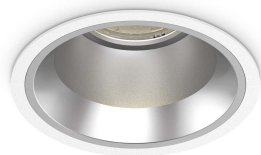

Info generali

Tecnico - Lampade da incasso

Indoor ceiling recessed projector with integrated LED sources, enhanced protection and direct light emission

Ean	8021696266497
Articolo	OFF FI 15W 3000K WH
Installazione	Lampade da incasso
Garanzia	5 years
Peso lordo	0.57 kg
Volume	0.002052 m ³

Info tecniche e installative

Peso netto	0.46 kg
Classe di isolamento	II
Grado di protezione	IP20
Conformità	CE
Temperatura d'esercizio	0° ~ +40 °C
Dimmer	NO, On-Off
Alimentazione	220-240 V AC 50/60 Hz
Alimentatore	Separate, included Replaceable (by qualified operators only), electronic, tridonic
Specifiche per l'incasso	Ø 100 - h. ≥ 130 , 1-25
Protezione frontale	IP54
Accessori non inclusi	Dimmable driver, Black reflector

Info sorgente e prestazionali

Sorgente integrata	Integrated LED module
Sorgente sostituibile	Replaceable (by qualified operators only)
Potenza	15 W
Emissione	Direct
Consumo massimo	max 15,00 W
Caratteristiche LED	LED COB CITIZEN
CCT LED	3000 K
Durata LED (t. 25°c)	50000 h
CRI	> 90
SDCM	3
Fascio luminoso	50°
UGR massimo	< 19
Flusso sorgente	1350 lm
Flusso utile	1085 lm