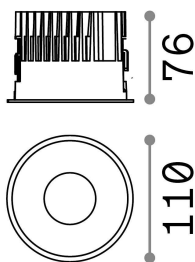

Info generali

Tecnico - Lampade da incasso

Indoor ceiling recessed projector with integrated LED sources, enhanced protection and direct light emission

Ean	8021696266497
Articolo	OFF FI 15W 3000K WH
Installazione	Lampade da incasso
Garanzia	5 years
Peso lordo	0.57 kg
Volume	0.002052 m ³

Info tecniche e installative

Peso netto	0.46 kg
Classe di isolamento	II
Grado di protezione	IP20
Conformità	CE
Temperatura d'esercizio	0° ~ +40 °C
Dimmer	NO, On-Off
Alimentazione	220-240 V AC 50/60 Hz
Alimentatore	Separate, included Replaceable (by qualified operators only), electronic, tridonic
Specifiche per l'incasso	Ø 100 - h. ≥ 130 , 1-25
Protezione frontale	IP54
Accessori non inclusi	Dimmable driver, Black reflector