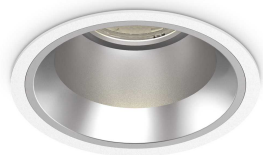

Info generali

Tecnico - Lampade da incasso

Indoor ceiling recessed projector with integrated LED sources, enhanced protection and direct light emission

Ean	8021696266503
Articolo	OFF FI 15W 4000K WH
Installazione	Lampade da incasso
Garanzia	5 years
Peso lordo	0.57 kg
Volume	0.002052 m ³

Info tecniche e installative

Peso netto	0.46 kg
Classe di isolamento	II
Grado di protezione	IP20
Conformità	CE
Temperatura d'esercizio	0° ~ +40 °C
Dimmer	NO, On-Off
Alimentazione	220-240 V AC 50/60 Hz
Alimentatore	Separate, included Replaceable (by qualified operators only), electronic, tridonic
Specifiche per l'incasso	Ø 100 - h. ≥ 130 , 1-25
Protezione frontale	IP54
Accessori non inclusi	Dimmable driver, Black reflector

Info sorgente e prestazionali

Sorgente integrata	Integrated LED module
Sorgente sostituibile	Replaceable (by qualified operators only)
Potenza	15 W
Emissione	Direct
Consumo massimo	max 15,00 W
Caratteristiche LED	LED COB CITIZEN
CCT LED	4000 K
Durata LED (t. 25°c)	50000 h
CRI	> 90
SDCM	3
Fascio luminoso	50°
UGR massimo	< 19
Flusso sorgente	1450 lm
Flusso utile	1155 lm