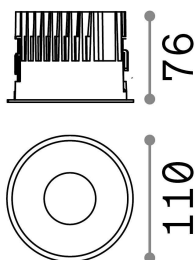

Info generali

Tecnico - Lampade da incasso

Indoor ceiling recessed projector with integrated LED sources, enhanced protection and direct light emission

Ean	8021696266503
Articolo	OFF FI 15W 4000K WH
Installazione	Lampade da incasso
Garanzia	5 years
Peso lordo	0.57 kg
Volume	0.002052 m ³

Info tecniche e installative

Peso netto	0.46 kg
Classe di isolamento	II
Grado di protezione	IP20
Conformità	CE
Temperatura d'esercizio	0° ~ +40 °C
Dimmer	NO, On-Off
Alimentazione	220-240 V AC 50/60 Hz
Alimentatore	Separate, included Replaceable (by qualified operators only), electronic, tridonic
Specifiche per l'incasso	Ø 100 - h. ≥ 130 , 1-25
Protezione frontale	IP54
Accessori non inclusi	Dimmable driver, Black reflector