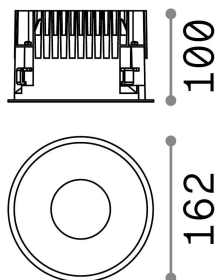

### Tecnico - Lampade da incasso

Indoor ceiling recessed projector with integrated LED sources, enhanced protection and direct light emission

<b>Ean</b>	8021696266510
<b>Articolo</b>	OFF FI 28W 3000K WH
<b>Installazione</b>	Lampade da incasso
<b>Garanzia</b>	5 years
<b>Peso lordo</b>	1.13 kg
<b>Volume</b>	0.004468 m <sup>3</sup>

## Info tecniche e installative

<b>Peso netto</b>	0.99 kg
<b>Classe di isolamento</b>	II
<b>Grado di protezione</b>	IP20
<b>Conformità</b>	CE
<b>Temperatura d'esercizio</b>	0° ~ +40 °C
<b>Dimmer</b>	NO, On-Off
<b>Alimentazione</b>	220-240 V AC 50/60 Hz
<b>Alimentatore</b>	Separate, included Replaceable (by qualified operators only), electronic, tridonic
<b>Specifiche per l'incasso</b>	Ø 150 - h. ≥ 150 , 1-25
<b>Protezione frontale</b>	IP54
<b>Accessori non inclusi</b>	Dimmable driver, Black reflector