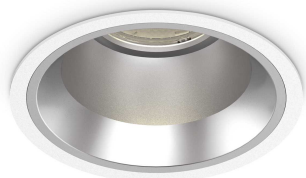

### Tecnico - Lampade da incasso

Indoor ceiling recessed projector with integrated LED sources, enhanced protection and direct light emission

<b>Ean</b>	8021696266510
<b>Articolo</b>	OFF FI 28W 3000K WH
<b>Installazione</b>	Lampade da incasso
<b>Garanzia</b>	5 years
<b>Peso lordo</b>	1.13 kg
<b>Volume</b>	0.004468 m <sup>3</sup>

## Info tecniche e installative

<b>Peso netto</b>	0.99 kg
<b>Classe di isolamento</b>	II
<b>Grado di protezione</b>	IP20
<b>Conformità</b>	CE
<b>Temperatura d'esercizio</b>	0° ~ +40 °C
<b>Dimmer</b>	NO, On-Off
<b>Alimentazione</b>	220-240 V AC 50/60 Hz
<b>Alimentatore</b>	Separate, included Replaceable (by qualified operators only), electronic, tridonic
<b>Specifiche per l'incasso</b>	Ø 150 - h. ≥ 150 , 1-25
<b>Protezione frontale</b>	IP54
<b>Accessori non inclusi</b>	Dimmable driver, Black reflector