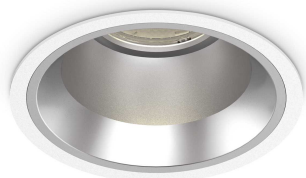

Info generali

Tecnico - Lampade da incasso

Indoor ceiling recessed projector with integrated LED sources, enhanced protection and direct light emission

Ean	8021696266527
Articolo	OFF FI 28W 4000K WH
Installazione	Lampade da incasso
Garanzia	5 years
Peso lordo	1.13 kg
Volume	0.004468 m ³

Info tecniche e installative

Peso netto	0.99 kg
Classe di isolamento	II
Grado di protezione	IP20
Conformità	CE
Temperatura d'esercizio	0° ~ +40 °C
Dimmer	NO, On-Off
Alimentazione	220-240 V AC 50/60 Hz
Alimentatore	Separate, included Replaceable (by qualified operators only), electronic, tridonic
Specifiche per l'incasso	Ø 150 - h. ≥ 150 , 1-25
Protezione frontale	IP54
Accessori non inclusi	Dimmable driver, Black reflector

Info sorgente e prestazionali

Sorgente integrata	Integrated LED module
Sorgente sostituibile	Replaceable (by qualified operators only)
Potenza	28 W
Emissione	Direct
Consumo massimo	max 28,00 W
Caratteristiche LED	LED COB CITIZEN
CCT LED	4000 K
Durata LED (t. 25°C)	50000 h
CRI	> 90
SDCM	3
Fascio luminoso	60°
UGR massimo	< 19
Flusso sorgente	3150 lm
Flusso utile	2490 lm