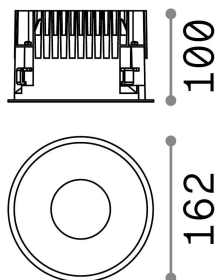

Info generali

Tecnico - Lampade da incasso

Indoor ceiling recessed projector with integrated LED sources, enhanced protection and direct light emission

Ean	8021696266527
Articolo	OFF FI 28W 4000K WH
Installazione	Lampade da incasso
Garanzia	5 years
Peso lordo	1.13 kg
Volume	0.004468 m ³

Info tecniche e installative

Peso netto	0.99 kg
Classe di isolamento	II
Grado di protezione	IP20
Conformità	CE
Temperatura d'esercizio	0° ~ +40 °C
Dimmer	NO, On-Off
Alimentazione	220-240 V AC 50/60 Hz
Alimentatore	Separate, included Replaceable (by qualified operators only), electronic, tridonic
Specifiche per l'incasso	Ø 150 - h. ≥ 150 , 1-25
Protezione frontale	IP54
Accessori non inclusi	Dimmable driver, Black reflector