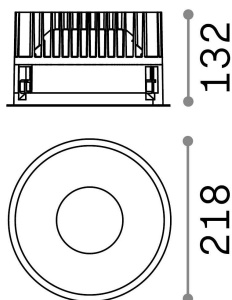

Info generali

Tecnico - Lampade da incasso

Indoor ceiling recessed projector with integrated LED sources, enhanced protection and direct light emission

Ean	8021696266596
Articolo	OFF FI 42W 3000K BK
Installazione	Lampade da incasso
Garanzia	5 years
Peso lordo	2.08 kg
Volume	0.009396 m ³

Info tecniche e installative

Peso netto	1.85 kg
Classe di isolamento	II
Grado di protezione	IP20
Conformità	CE
Temperatura d'esercizio	0° ~ +40 °C
Dimmer	NO, On-Off
Alimentazione	220-240 V AC 50/60 Hz
Alimentatore	Separate, included Replaceable (by qualified operators only), electronic, tridonic
Specifiche per l'incasso	Ø 205 - h. ≥ 180 , 1-25
Protezione frontale	IP54
Accessori non inclusi	Dimmable driver, Black reflector