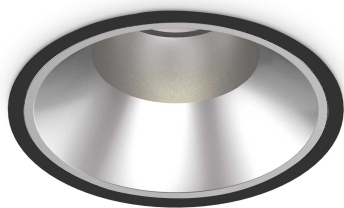

Info generali

Tecnico - Lampade da incasso

Indoor ceiling recessed projector with integrated LED sources, enhanced protection and direct light emission

Ean	8021696266596
Articolo	OFF FI 42W 3000K BK
Installazione	Lampade da incasso
Garanzia	5 years
Peso lordo	2.08 kg
Volume	0.009396 m ³

Info tecniche e installative

Peso netto	1.85 kg
Classe di isolamento	II
Grado di protezione	IP20
Conformità	CE
Temperatura d'esercizio	0° ~ +40 °C
Dimmer	NO, On-Off
Alimentazione	220-240 V AC 50/60 Hz
Alimentatore	Separate, included Replaceable (by qualified operators only), electronic, tridonic
Specifiche per l'incasso	Ø 205 - h. ≥ 180 , 1-25
Protezione frontale	IP54
Accessori non inclusi	Dimmable driver, Black reflector

Info sorgente e prestazionali

Sorgente integrata	Integrated LED module
Sorgente sostituibile	Replaceable (by qualified operators only)
Potenza	42 W
Emissione	Direct
Consumo massimo	max 42,00 W
Caratteristiche LED	LED COB CITIZEN
CCT LED	3000 K
Durata LED (t. 25°c)	50000 h
CRI	> 90
SDCM	3
Fascio luminoso	60°
UGR massimo	< 19
Flusso sorgente	4150 lm
Flusso utile	3320 lm