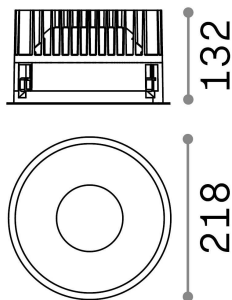

Info generali

Tecnico - Lampade da incasso

Indoor ceiling recessed projector with integrated LED sources, enhanced protection and direct light emission

Ean	8021696266534
Articolo	OFF FI 42W 3000K WH
Installazione	Lampade da incasso
Garanzia	5 years
Peso lordo	2.08 kg
Volume	0.009396 m ³

Info tecniche e installative

Peso netto	1.85 kg
Classe di isolamento	II
Grado di protezione	IP20
Conformità	CE
Temperatura d'esercizio	0° ~ +40 °C
Dimmer	NO, On-Off
Alimentazione	220-240 V AC 50/60 Hz
Alimentatore	Separate, included Replaceable (by qualified operators only), electronic, tridonic
Specifiche per l'incasso	Ø 205 - h. ≥ 180 , 1-25
Protezione frontale	IP54
Accessori non inclusi	Dimmable driver, Black reflector