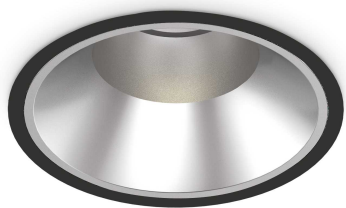

Info generali

Tecnico - Lampade da incasso

Indoor ceiling recessed projector with integrated LED sources, enhanced protection and direct light emission

Ean	8021696266602
Articolo	OFF FI 42W 4000K BK
Installazione	Lampade da incasso
Garanzia	5 years
Peso lordo	2.08 kg
Volume	0.009396 m ³

Info tecniche e installative

Peso netto	1.85 kg
Classe di isolamento	II
Grado di protezione	IP20
Conformità	CE
Temperatura d'esercizio	0° ~ +40 °C
Dimmer	NO, On-Off
Alimentazione	220-240 V AC 50/60 Hz
Alimentatore	Separate, included Replaceable (by qualified operators only), electronic, tridonic
Specifiche per l'incasso	Ø 205 - h. ≥ 180 , 1-25
Protezione frontale	IP54
Accessori non inclusi	Dimmable driver, Black reflector

Info sorgente e prestazionali

Sorgente integrata	Integrated LED module
Sorgente sostituibile	Replaceable (by qualified operators only)
Potenza	42 W
Emissione	Direct
Consumo massimo	max 42,00 W
Caratteristiche LED	LED COB CITIZEN
CCT LED	4000 K
Durata LED (t. 25°c)	50000 h
CRI	> 90
SDCM	3
Fascio luminoso	60°
UGR massimo	< 19
Flusso sorgente	4500 lm
Flusso utile	3520 lm