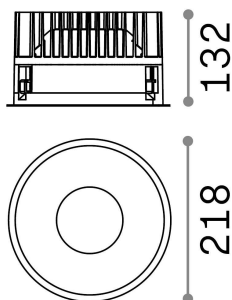

Info generali

Tecnico - Lampade da incasso

Indoor ceiling recessed projector with integrated LED sources, enhanced protection and direct light emission

Ean	8021696266602
Articolo	OFF FI 42W 4000K BK
Installazione	Lampade da incasso
Garanzia	5 years
Peso lordo	2.08 kg
Volume	0.009396 m ³

Info tecniche e installative

Peso netto	1.85 kg
Classe di isolamento	II
Grado di protezione	IP20
Conformità	CE
Temperatura d'esercizio	0° ~ +40 °C
Dimmer	NO, On-Off
Alimentazione	220-240 V AC 50/60 Hz
Alimentatore	Separate, included Replaceable (by qualified operators only), electronic, tridonic
Specifiche per l'incasso	Ø 205 - h. ≥ 180 , 1-25
Protezione frontale	IP54
Accessori non inclusi	Dimmable driver, Black reflector