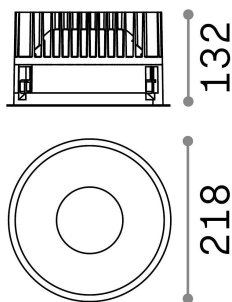

### Tecnico - Lampade da incasso

Indoor ceiling recessed projector with integrated LED sources, enhanced protection and direct light emission

<b>Ean</b>	8021696266541
<b>Articolo</b>	OFF FI 42W 4000K WH
<b>Installazione</b>	Lampade da incasso
<b>Garanzia</b>	5 years
<b>Peso lordo</b>	2.08 kg
<b>Volume</b>	0.009396 m <sup>3</sup>

## Info tecniche e installative

<b>Peso netto</b>	1.85 kg
<b>Classe di isolamento</b>	II
<b>Grado di protezione</b>	IP20
<b>Conformità</b>	CE
<b>Temperatura d'esercizio</b>	0° ~ +40 °C
<b>Dimmer</b>	NO, On-Off
<b>Alimentazione</b>	220-240 V AC 50/60 Hz
<b>Alimentatore</b>	Separate, included Replaceable (by qualified operators only), electronic, tridonic
<b>Specifiche per l'incasso</b>	Ø 205 - h. ≥ 180 , 1-25
<b>Protezione frontale</b>	IP54
<b>Accessori non inclusi</b>	Dimmable driver, Black reflector