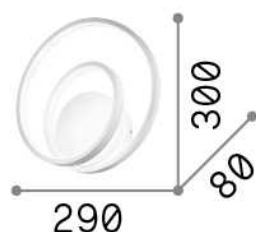

Info generali

Interno - Lampade da parete

Indoor wall mounted dimmable lamp with integrated LED sources and diffuse light emission

Ean	8021696304496
Articolo	OZ AP DALI NERO
Installazione	Lampade da parete
Garanzia	5 years
Peso lordo	1.22 kg
Volume	0.008712 m ³

Info sorgente e prestazionali

Sorgente integrata	Integrated LED module
Sorgente sostituibile	No
Potenza	28 W
Emissione	Diffuse
Consumo massimo	max 28,00 W
Caratteristiche LED	LED SMD
CCT LED	3000 K
Durata LED (t. 25°c)	30000 h
CRI	> 80
Fascio luminoso	-
Flusso sorgente	2500 lm
Flusso utile	1060 lm
Rischio fotobiologico	1
Potenza in stand-by	< 0.50 W