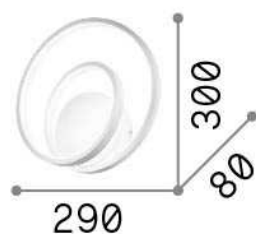

Info generali

Interno - Lampade da parete

Indoor wall mounted lamp with integrated LED sources and diffuse light emission

Ean	8021696253695
Articolo	OZ AP ON-OFF BIANCO
Installazione	Lampade da parete
Garanzia	5 years
Peso lordo	1.22 kg
Volume	0.008712 m ³

Info sorgente e prestazionali

Sorgente integrata	Integrated LED module
Sorgente sostituibile	No
Potenza	28 W
Emissione	Diffuse
Consumo massimo	max 28,00 W
Caratteristiche LED	LED SMD
CCT LED	3000 K
Durata LED (t. 25°c)	30000 h
CRI	> 80
Fascio luminoso	-
Flusso sorgente	2500 lm
Flusso utile	1180 lm
Rischio fotobiologico	1