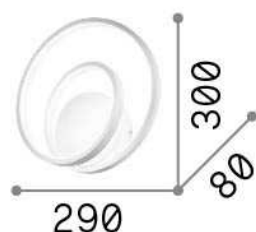

Info generali

Interno - Lampade da parete

Indoor wall mounted lamp with integrated LED sources and diffuse light emission

Ean	8021696269399
Articolo	OZ AP ON-OFF NERO
Installazione	Lampade da parete
Garanzia	5 years
Peso lordo	1.22 kg
Volume	0.008712 m ³

Info sorgente e prestazionali

Sorgente integrata	Integrated LED module
Sorgente sostituibile	No
Potenza	28 W
Emissione	Diffuse
Consumo massimo	max 28,00 W
Caratteristiche LED	LED SMD
CCT LED	3000 K
Durata LED (t. 25°c)	30000 h
CRI	> 80
Fascio luminoso	-
Flusso sorgente	2500 lm
Flusso utile	1060 lm
Rischio fotobiologico	1