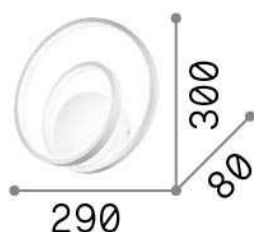

Info generali

Interno - Lampade da parete

Indoor wall mounted lamp with integrated LED sources and diffuse light emission

Ean	8021696269405
Articolo	OZ AP ON-OFF OTTONE
Installazione	Lampade da parete
Garanzia	5 years
Peso lordo	1.22 kg
Volume	0.008712 m ³

Info sorgente e prestazionali

Sorgente integrata	Integrated LED module
Sorgente sostituibile	No
Potenza	28 W
Emissione	Diffuse
Consumo massimo	max 28,00 W
Caratteristiche LED	LED SMD
CCT LED	3000 K
Durata LED (t. 25°c)	30000 h
CRI	> 80
Fascio luminoso	-
Flusso sorgente	2500 lm
Flusso utile	1060 lm
Rischio fotobiologico	1