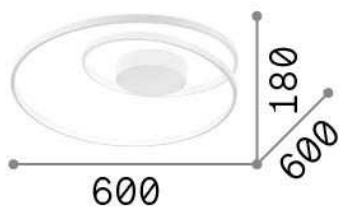

Info generali

Interno - Lampade da soffitto

Indoor ceiling mounted lamp with integrated LED sources and diffuse light emission

Ean	8021696269429
Articolo	OZ PL ON-OFF OTTONE
Installazione	Lampade da soffitto
Garanzia	5 years
Peso lordo	3.19 kg
Volume	0.035362 m ³

Info sorgente e prestazionali

Sorgente integrata	Integrated LED module
Sorgente sostituibile	No
Potenza	48 W
Emissione	Diffuse
Consumo massimo	max 48,00 W
Caratteristiche LED	LED SMD
CCT LED	3000 K
Durata LED (t. 25°c)	30000 h
CRI	> 80
Fascio luminoso	-
Flusso sorgente	5200 lm
Flusso utile	1920 lm
Rischio fotobiologico	1