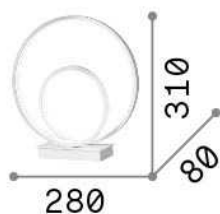

Info generali

Interno - Lampade da tavolo

Indoor table lamp with integrated LED sources, in-built switch and diffuse light emission

Ean	8021696269474
Articolo	OZ TL ON-OFF BIANCO
Installazione	Lampade da tavolo
Garanzia	5 years
Peso lordo	1.27 kg
Volume	0.0096 m ³

Info sorgente e prestazionali

Sorgente integrata	Integrated LED module
Sorgente sostituibile	No
Potenza	LED 23 W
Emissione	Diffuse
Consumo massimo	max 23,00 W
Caratteristiche LED	LED SMD
CCT LED	3000 K
Durata LED (t. 25°C)	30000 h
CRI	> 80
Flusso sorgente	2300 lm
Flusso utile	1100 lm
Lampadina inclusa	1 - E14 OLIVA 4W 3000K CRI80 SATIN