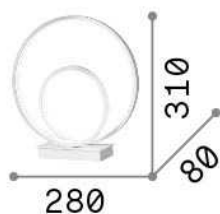

### Interno - Lampade da tavolo

Indoor table lamp with integrated LED sources, in-built switch and diffuse light emission

<b>Ean</b>	8021696269481
<b>Articolo</b>	OZ TL ON-OFF NERO
<b>Installazione</b>	Lampade da tavolo
<b>Garanzia</b>	5 years
<b>Peso lordo</b>	1.33 kg
<b>Volume</b>	0.0096 m <sup>3</sup>

## Info sorgente e prestazionali

<b>Sorgente integrata</b>	Integrated LED module
<b>Sorgente sostituibile</b>	No
<b>Potenza</b>	LED 23 W
<b>Emissione</b>	Diffuse
<b>Consumo massimo</b>	max 23,00 W
<b>Caratteristiche LED</b>	LED SMD
<b>CCT LED</b>	3000 K
<b>Durata LED (t. 25°c)</b>	30000 h
<b>CRI</b>	> 80
<b>Flusso sorgente</b>	2300 lm
<b>Flusso utile</b>	1010 lm
<b>Lampadina inclusa</b>	1 - E14 OLIVA 4W 3000K CRI80 SATIN