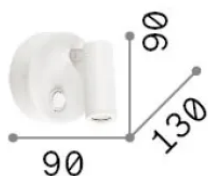

Info generali

Interno - Applique

Indoor wall mounted adjustable lamp with integrated LED sources, in-built switch and direct light emission

Ean	8021696142579
Articolo	PAGE AP ROUND NERO
Installazione	Applique
Garanzia	5 years
Peso lordo	0.46 kg
Volume	0.002535 m ³

Info tecniche e installative

Peso netto	0.32 kg
Classe di isolamento	I
Grado di protezione	IP20
Conformità	CE
Temperatura d'esercizio	0° ~ +40 °C
Dimmer	Non-dimmable, On-Off
Alimentazione	220-240 V AC 50/60 Hz
Alimentatore	In-built, included Replaceable (by qualified operators only), electronic

Info sorgente e prestazionali

Sorgente integrata	Integrated LED module
Sorgente sostituibile	No
Potenza	LED 3 W
Emissione	Direct
Consumo massimo	max 3 W
Caratteristiche LED	LED SMD CREE
CCT LED	3000 K
Durata LED (t. 25°c)	30000 h
CRI	> 90
SDCM	3
Flusso sorgente	140 lm
Flusso utile	110 lm