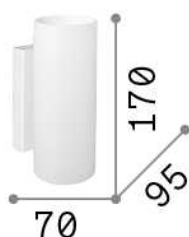

Info generali

Interno - Lampade da parete

Indoor wall mounted lamp with multiple sources and diffuse light emission

Ean	8021696060620
Articolo	PAUL AP2 ROUND
Installazione	Lampade da parete
Garanzia	5 years
Peso lordo	0.69 kg
Volume	0.006416 m ³

Info tecniche e installative

Peso netto	0.56 kg
Classe di isolamento	I
Grado di protezione	IP20
Conformità	CE
Temperatura d'esercizio	0° ~ +40 °C
Dimmer	Determined by the light bulb
Alimentazione	220-240 V AC
Alimentatore	Not required

Info sorgente e prestazionali

Sorgente integrata	Light bulb (included)
Sorgente sostituibile	Replaceable
Potenza	G9 max 2 x 40 W
Emissione	Diffuse
Consumo massimo	-
Lampadina inclusa	1 - E14 OLIVA 4W 3000K CRI80 SATIN