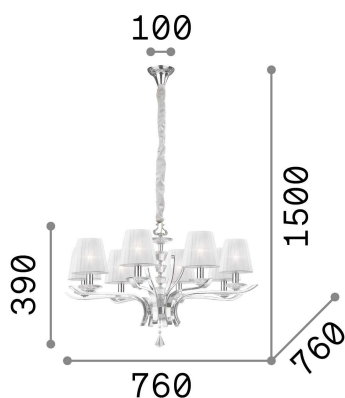

### Interno - Sospensioni

Indoor suspended chandelier light with multiple sources and diffuse light emission

<b>Ean</b>	8021696059242
<b>Articolo</b>	PEGASO SP8 BIANCO
<b>Installazione</b>	Sospensioni
<b>Garanzia</b>	5 years
<b>Peso lordo</b>	9.87 kg
<b>Volume</b>	0.21384 m <sup>3</sup>

## Info sorgente e prestazionali

<b>Sorgente integrata</b>	Light bulb (not included)
<b>Sorgente sostituibile</b>	No
<b>Potenza</b>	E14 max 8 x 28 W
<b>Emissione</b>	Diffuse
<b>Consumo massimo</b>	-