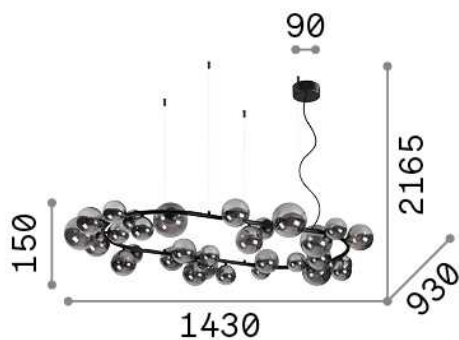

Info generali

Interno - Sospensioni

Indoor suspended lamp with multiple sources and diffuse light emission

Ean	8021696296746
Articolo	PERLAGE SP30 BIANCO
Installazione	Sospensioni
Garanzia	5 years
Peso lordo	13.91 kg
Volume	0.27216 m ³

Info tecniche e installative

Peso netto	8.92 kg
Classe di isolamento	II
Grado di protezione	IP20
Conformità	CE
Temperatura d'esercizio	0° ~ +40 °C
Dimmer	Determined by the light bulb
Alimentazione	220-240 V AC
Alimentatore	Not required

Info sorgente e prestazionali

Sorgente integrata	Light bulb (included)
Sorgente sostituibile	Replaceable
Potenza	G9 max 30 x 15 W
Emissione	Diffuse
Consumo massimo	-
Lampadina inclusa	1 - E14 OLIVA 4W 3000K CRI80 SATIN