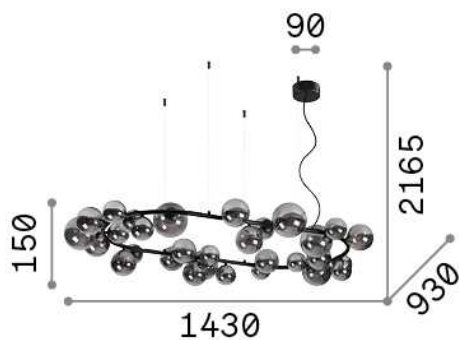

Info generali

Interno - Sospensioni

Indoor suspended lamp with multiple sources and diffuse light emission

Ean	8021696296753
Articolo	PERLAGE SP30 FUME'
Installazione	Sospensioni
Garanzia	5 years
Peso lordo	13.91 kg
Volume	0.27216 m ³

Info tecniche e installative

Peso netto	8.92 kg
Classe di isolamento	II
Grado di protezione	IP20
Conformità	CE
Temperatura d'esercizio	0° ~ +40 °C
Dimmer	Determined by the light bulb
Alimentazione	220-240 V AC
Alimentatore	Not required

Info sorgente e prestazionali

Sorgente integrata	Light bulb (included)
Sorgente sostituibile	Replaceable
Potenza	G9 max 30 x 15 W
Emissione	Diffuse
Consumo massimo	-
Lampadina inclusa	1 - E14 OLIVA 4W 3000K CRI80 SATIN