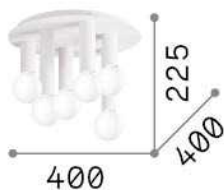

Info generali

Interno - Lampade da soffitto

Indoor ceiling mounted lamp with multiple sources and diffuse light emission

Ean	8021696327983
Articolo	PETIT PL6 BIANCO
Installazione	Lampade da soffitto
Garanzia	5 years
Peso lordo	4.35 kg
Volume	0.049923 m ³

Info tecniche e installative

Peso netto	3 kg
Classe di isolamento	II
Grado di protezione	IP20
Conformità	CE
Temperatura d'esercizio	0° ~ +40 °C
Dimmer	Determined by the light bulb
Alimentazione	220-240 V AC
Alimentatore	Not required

Info sorgente e prestazionali

Sorgente integrata	Light bulb (included)
Sorgente sostituibile	No
Potenza	E27 max 6 x 42 W
Emissione	Diffuse
Consumo massimo	-