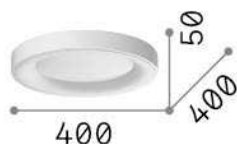

Info generali

Interno - Lampade da soffitto

Indoor ceiling or wall mounted lamp with integrated LED sources and direct light emission

Ean	8021696312347
Articolo	PLANET PL D40 BIANCO
Installazione	Lampade da soffitto
Garanzia	5 years
Peso lordo	2.03 kg
Volume	0.016758 m ³

Info sorgente e prestazionali

Sorgente integrata	Integrated LED module
Sorgente sostituibile	Replaceable (by qualified operators only)
Potenza	LED 22 W
Emissione	Direct
Consumo massimo	max 22,00 W
Caratteristiche LED	LED SMD
CCT LED	3000 K
Durata LED (t. 25°C)	30000 h
CRI	> 80
Flusso sorgente	2000 lm
Flusso utile	870 lm
Rischio fotobiologico	2
Lampadina inclusa	1 - E14 OLIVA 4W 3000K CRI80 SATIN