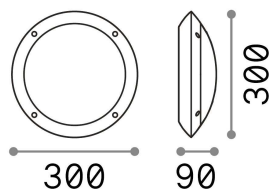

Info sorgente e prestazionali

Sorgente integrata	Light bulb (not included)
Sorgente sostituibile	No
Potenza	E27 max 1 x 23 W
Emissione	Direct
Consumo massimo	-