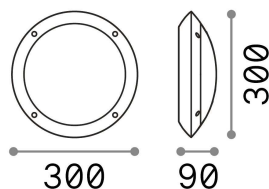

Info generali

Esterno - Lampade da parete

Outdoor ceiling or wall mounted lamp with direct light emission

Ean	8021696096674
Articolo	POLAR-1 AP1 NERO
Installazione	Lampade da parete
Garanzia	5 years
Peso lordo	1 kg
Volume	0.01056 m ³

Info tecniche e installative

Peso netto	0.8 kg
Classe di isolamento	II
Grado di protezione	IP66
Conformità	CE
Temperatura d'esercizio	-15° ~ +45 °C
Dimmer	Determined by the light bulb
Alimentazione	220-240 V AC
Alimentatore	Not required
Resistenza al carico	IK10