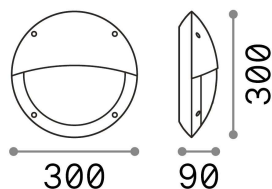

Info sorgente e prestazionali

Sorgente integrata	Light bulb (not included)
Sorgente sostituibile	No
Potenza	E27 max 1 x 23 W
Emissione	Direct
Consumo massimo	-