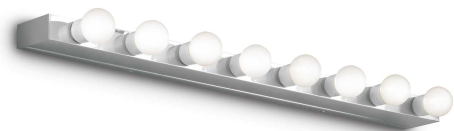

### Interno - Lampade da parete

Indoor wall mounted linear fitting with multiple sources and diffuse light emission

<b>Ean</b>	8021696045634
<b>Articolo</b>	PRIVE' AP8 CROMO
<b>Installazione</b>	Lampade da parete
<b>Garanzia</b>	5 years
<b>Peso lordo</b>	1.85 kg
<b>Volume</b>	0.014273 m <sup>3</sup>