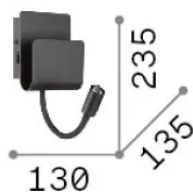

Info generali

Interno - Applique

Indoor wall mounted adjustable lamp with multiple integrated LED sources, in-built switch, in-built USB port and direct/indirect light emission

Ean	8021696243160
Articolo	PROBE AP2 BIANCO
Installazione	Applique
Garanzia	5 years
Peso lordo	0.95 kg
Volume	0.002066 m ³

Info tecniche e installative

Peso netto	0.87 kg
Classe di isolamento	I
Grado di protezione	IP20
Conformità	CE
Temperatura d'esercizio	0° ~ +40 °C
Dimmer	Non-dimmable, On-Off
Alimentazione	220-240 V AC 50/60 Hz
Alimentatore	In-built, included Replaceable (by qualified operators only), electronic

Info sorgente e prestazionali

Sorgente integrata	Integrated LED module
Sorgente sostituibile	Replaceable (by qualified operators only)
Potenza	LED 9,5 W
Emissione	Direct + Indirect
Consumo massimo	max 9,5 W
Caratteristiche LED	LED SMD
CCT LED	3000 K
Durata LED (t. 25°c)	20000 h
CRI	> 90
SDCM	3
Flusso sorgente	750 lm
Flusso utile	600 lm
Rischio fotobiologico	2/EXEMPT