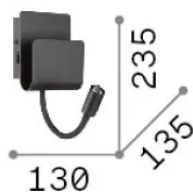

Info generali

Interno - Applique

Indoor wall mounted adjustable lamp with multiple integrated LED sources, in-built switch, in-built USB port and direct/indirect light emission

Ean	8021696237930
Articolo	PROBE AP2 NERO
Installazione	Applique
Garanzia	5 years
Peso lordo	0.95 kg
Volume	0.002066 m ³

Info tecniche e installative

Peso netto	0.87 kg
Classe di isolamento	I
Grado di protezione	IP20
Conformità	CE
Temperatura d'esercizio	0° ~ +40 °C
Dimmer	Non-dimmable, On-Off
Alimentazione	220-240 V AC 50/60 Hz
Alimentatore	In-built, included Replaceable (by qualified operators only), electronic

Info sorgente e prestazionali

Sorgente integrata	Integrated LED module
Sorgente sostituibile	Replaceable (by qualified operators only)
Potenza	LED 9,5 W
Emissione	Direct + Indirect
Consumo massimo	max 9,5 W
Caratteristiche LED	LED SMD
CCT LED	3000 K
Durata LED (t. 25°c)	20000 h
CRI	> 90
SDCM	3
Flusso sorgente	750 lm
Flusso utile	600 lm
Rischio fotobiologico	2/EXEMPT