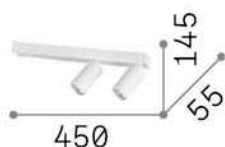

### Interno - Lampade da soffitto

Indoor ceiling or wall mounted adjustable linear fitting with multiple sources and direct light emission

|                      |                         |
|----------------------|-------------------------|
| <b>Ean</b>           | 8021696314716           |
| <b>Articolo</b>      | PROFILO PL2 BIANCO      |
| <b>Installazione</b> | Lampade da soffitto     |
| <b>Garanzia</b>      | 5 years                 |
| <b>Peso lordo</b>    | 1.84 kg                 |
| <b>Volume</b>        | 0.007776 m <sup>3</sup> |

## Info sorgente e prestazionali

|                              |                                    |
|------------------------------|------------------------------------|
| <b>Sorgente integrata</b>    | Light bulb (included)              |
| <b>Sorgente sostituibile</b> | No                                 |
| <b>Potenza</b>               | GU10 max 2 x 28 W                  |
| <b>Emissione</b>             | Direct                             |
| <b>Consumo massimo</b>       | -                                  |
| <b>Lampadina inclusa</b>     | 1 - E14 OLIVA 4W 3000K CRI80 SATIN |