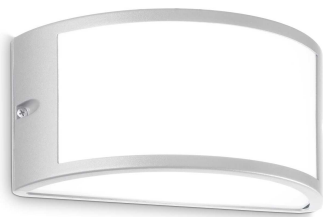

### Esterno - Lampade da parete

Outdoor wall mounted lamp with diffuse light emission

<b>Ean</b>	8021696322735
<b>Articolo</b>	REX-1 AP1 GRIGIO
<b>Installazione</b>	Lampade da parete
<b>Garanzia</b>	5 years
<b>Peso lordo</b>	0.8 kg
<b>Volume</b>	0.00648 m <sup>3</sup>