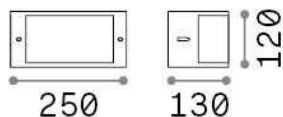

Info sorgente e prestazionali

Sorgente integrata	Light bulb (not included)
Sorgente sostituibile	No
Potenza	E27 max 1 x 60 W
Emissione	Diffuse
Consumo massimo	-