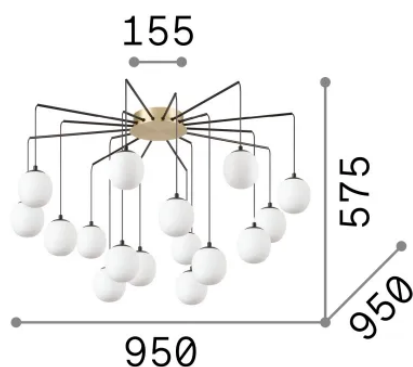

Info generali

Interno - Sospensioni

Indoor suspended lamp with multiple sources and diffuse light emission

Ean	8021696236964
Articolo	RHAPSODY SP16
Installazione	Sospensioni
Garanzia	5 years
Peso lordo	8.7 kg
Volume	0.204 m ³

Info sorgente e prestazionali

Sorgente integrata	Light bulb (included)
Sorgente sostituibile	Replaceable
Potenza	G9 max 16 x 15 W
Emissione	Diffuse
Consumo massimo	-
Lampadina inclusa	209043 G9 3.0W 3000K CRI80
Lampadina consigliata	305486 G9 4.0W 3000K CRI80