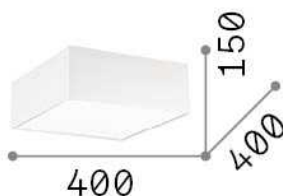

Info sorgente e prestazionali

Sorgente integrata	Light bulb (not included)
Sorgente sostituibile	No
Potenza	E27 max 4 x 42 W
Emissione	Diffuse
Consumo massimo	-