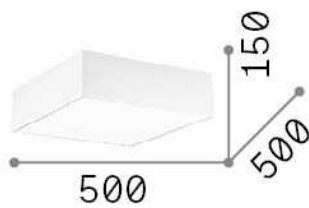

Info sorgente e prestazionali

Sorgente integrata	Light bulb (not included)
Sorgente sostituibile	No
Potenza	E27 max 4 x 42 W
Emissione	Diffuse
Consumo massimo	-