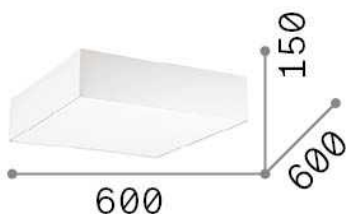

Info sorgente e prestazionali

Sorgente integrata	Light bulb (not included)
Sorgente sostituibile	No
Potenza	E27 max 4 x 42 W
Emissione	Diffuse
Consumo massimo	-