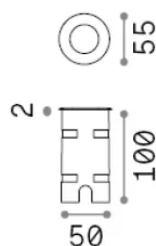

Info sorgente e prestazionali

Sorgente integrata	Integrated LED module
Sorgente sostituibile	Replaceable (by qualified operators only)
Potenza	2 W
Emissione	Direct
Consumo massimo	max 2 W
Caratteristiche LED	LED SMD OSRAM
CCT LED	4000 K
Durata LED (t. 25°c)	50000 h
CRI	> 90
SDCM	3
Fascio luminoso	-
Flusso sorgente	160 lm
Flusso utile	140 lm
Rischio fotobiologico	1