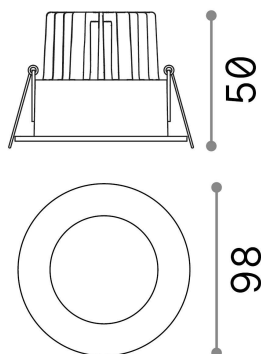

Info generali

Tecnico - Lampade da incasso

Indoor ceiling recessed projector with integrated LED sources, enhanced protection and direct light emission

Ean	8021696252032
Articolo	ROOM-65 FI ROUND BK
Installazione	Lampade da incasso
Garanzia	5 years
Peso lordo	0.35 kg
Volume	0.001075 m ³

Info tecniche e installative

Peso netto	0.22 kg
Classe di isolamento	II
Grado di protezione	IP20
Conformità	CE
Temperatura d'esercizio	0° ~ +40 °C
Dimmer	NO, On-Off
Alimentazione	220-240 V AC 50/60 Hz
Alimentatore	Separate, included Replaceable (by qualified operators only), electronic
Specifiche per l'incasso	Ø 68 - h. ≥ 100 , 9-20
Protezione frontale	IP65 [DO NOT COVER]

Info sorgente e prestazionali

Sorgente integrata	Integrated LED module
Sorgente sostituibile	Replaceable (by qualified operators only)
Potenza	8 W
Emissione	Direct
Consumo massimo	max 8,00 W
Caratteristiche LED	LED COB
CCT LED	3000 K
Durata LED (t. 25°c)	50000 h
CRI	> 80
SDCM	3
Fascio luminoso	38°
UGR massimo	< 22
Flusso sorgente	800 lm
Flusso utile	530 lm