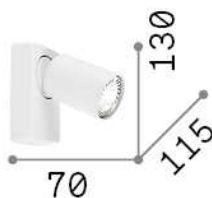

Info generali

Interno - Lampade da parete

Indoor ceiling or wall mounted adjustable projector with direct light emission

Ean	8021696229027
Articolo	RUDY AP1 ROUND BIANCO
Installazione	Lampade da parete
Garanzia	5 years
Peso lordo	0.35 kg
Volume	0.001688 m ³

Info tecniche e installative

Peso netto	0.27 kg
Classe di isolamento	II
Grado di protezione	IP20
Conformità	CE
Temperatura d'esercizio	0° ~ +40 °C
Dimmer	Determined by the light bulb
Alimentazione	220-240 V AC
Alimentatore	Not required
Orientabilità	vert. 0°-90° , orizz. 0°-355°

Info sorgente e prestazionali

Sorgente integrata	Light bulb (included)
Sorgente sostituibile	Replaceable
Potenza	GU10 max 1 x 35 W
Emissione	Direct
Consumo massimo	-
Lampadina inclusa	1 - E14 OLIVA 4W 3000K CRI80 SATIN