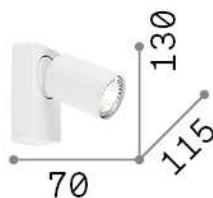

Info generali

Interno - Lampade da parete

Indoor ceiling or wall mounted adjustable projector with direct light emission

Ean	8021696229010
Articolo	RUDY AP1 ROUND NERO
Installazione	Lampade da parete
Garanzia	5 years
Peso lordo	0.35 kg
Volume	0.001688 m ³

Info tecniche e installative

Peso netto	0.27 kg
Classe di isolamento	II
Grado di protezione	IP20
Conformità	CE
Temperatura d'esercizio	0° ~ +40 °C
Dimmer	Determined by the light bulb
Alimentazione	220-240 V AC
Alimentatore	Not required
Orientabilità	vert. 0°-90° , orizz. 0°-355°

Info sorgente e prestazionali

Sorgente integrata	Light bulb (included)
Sorgente sostituibile	Replaceable
Potenza	GU10 max 1 x 35 W
Emissione	Direct
Consumo massimo	-
Lampadina inclusa	1 - E14 OLIVA 4W 3000K CRI80 SATIN