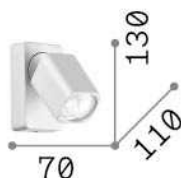

Info generali

Interno - Lampade da parete

Indoor ceiling or wall mounted adjustable projector with direct light emission

Ean	8021696321530
Articolo	RUDY AP1 SQUARE NERO
Installazione	Lampade da parete
Garanzia	5 years
Peso lordo	0.27 kg
Volume	0.001688 m ³

Info tecniche e installative

Peso netto	0.27 kg
Classe di isolamento	II
Grado di protezione	IP20
Conformità	CE
Temperatura d'esercizio	0° ~ +40 °C
Dimmer	Determined by the light bulb
Alimentazione	220-240 V AC
Alimentatore	Not required
Orientabilità	vert. 0°-90° , orizz. 0°-355°

Info sorgente e prestazionali

Sorgente integrata	Light bulb (included)
Sorgente sostituibile	No
Potenza	GU10 max 1 x 35 W
Emissione	Direct
Consumo massimo	-
Lampadina inclusa	1 - E14 OLIVA 4W 3000K CRI80 SATIN