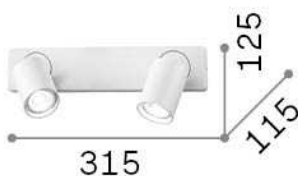

Info generali

Interno - Lampade da parete

Indoor ceiling or wall mounted adjustable projector with multiple sources and direct light emission

Ean	8021696229041
Articolo	RUDY AP2 ROUND BIANCO
Installazione	Lampade da parete
Garanzia	5 years
Peso lordo	0.73 kg
Volume	0.00459 m ³

Info tecniche e installative

Peso netto	0.57 kg
Classe di isolamento	II
Grado di protezione	IP20
Conformità	CE
Temperatura d'esercizio	0° ~ +40 °C
Dimmer	Determined by the light bulb
Alimentazione	220-240 V AC
Alimentatore	Not required
Orientabilità	vert. 0°-90° , orizz. 0°-355°

Info sorgente e prestazionali

Sorgente integrata	Light bulb (included)
Sorgente sostituibile	Replaceable
Potenza	GU10 max 2 x 35 W
Emissione	Direct
Consumo massimo	-
Lampadina inclusa	1 - E14 OLIVA 4W 3000K CRI80 SATIN