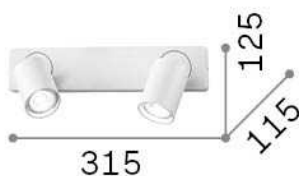

Info generali

Interno - Lampade da parete

Indoor ceiling or wall mounted adjustable projector with multiple sources and direct light emission

| | |
|----------------------|------------------------|
| Ean | 8021696229034 |
| Articolo | RUDY AP2 ROUND NERO |
| Installazione | Lampade da parete |
| Garanzia | 5 years |
| Peso lordo | 0.73 kg |
| Volume | 0.00459 m ³ |

Info tecniche e installative

| | |
|--------------------------------|-------------------------------|
| Peso netto | 0.57 kg |
| Classe di isolamento | II |
| Grado di protezione | IP20 |
| Conformità | CE |
| Temperatura d'esercizio | 0° ~ +40 °C |
| Dimmer | Determined by the light bulb |
| Alimentazione | 220-240 V AC |
| Alimentatore | Not required |
| Orientabilità | vert. 0°-90° , orizz. 0°-355° |

Info sorgente e prestazionali

| | |
|------------------------------|------------------------------------|
| Sorgente integrata | Light bulb (included) |
| Sorgente sostituibile | Replaceable |
| Potenza | GU10 max 2 x 35 W |
| Emissione | Direct |
| Consumo massimo | - |
| Lampadina inclusa | 1 - E14 OLIVA 4W 3000K CRI80 SATIN |