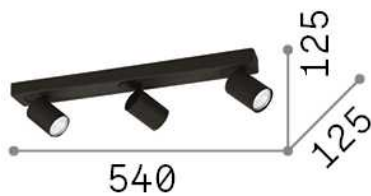

### Interno - Lampade da soffitto

Indoor ceiling or wall mounted adjustable projector with multiple sources and direct light emission

<b>Ean</b>	8021696229065
<b>Articolo</b>	RUDY PL3 ROUND BIANCO
<b>Installazione</b>	Lampade da soffitto
<b>Garanzia</b>	5 years
<b>Peso lordo</b>	1.2 kg
<b>Volume</b>	0.004125 m <sup>3</sup>

## Info sorgente e prestazionali

<b>Sorgente integrata</b>	Light bulb (included)
<b>Sorgente sostituibile</b>	Replaceable
<b>Potenza</b>	GU10 max 3 x 35 W
<b>Emissione</b>	Direct
<b>Consumo massimo</b>	-
<b>Lampadina inclusa</b>	1 - E14 OLIVA 4W 3000K CRI80 SATIN