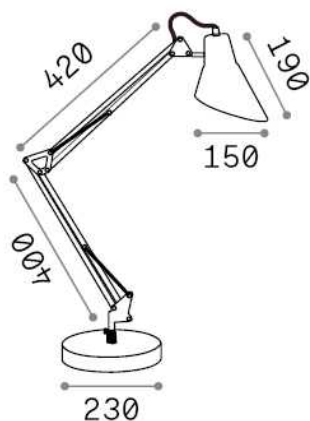

Info generali

Interno - Lampade da tavolo

Indoor table adjustable lamp with in-built switch and direct light emission

Ean	8021696061160
Articolo	SALLY TL1 NERO RAME
Installazione	Lampade da tavolo
Garanzia	5 years
Peso lordo	3.45 kg
Volume	0.013244 m ³

Info tecniche e installative

Peso netto	2.6 kg
Classe di isolamento	II
Grado di protezione	IP20
Conformità	CE
Temperatura d'esercizio	0° ~ +40 °C
Dimmer	NO
Alimentazione	220-240 V AC Integrated switch button
Alimentatore	Not required
Orientabilità	YES